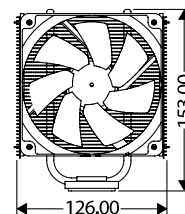

La mission du Silentator est claire : refroidir et le faire en silence !

Grâce à ses 3 caloducs doubles et son ventilateur SWIF-1202 avec optimisation de la géométrie des ailettes, le Silentator offre une performance de premier ordre à un niveau sonore minimum (14 dB(A))!

Ainsi le Silentator n'est pas simplement réservé à l'overclocking extrême mais est aussi idéal pour rendre votre PC vraiment silencieux !

SPECIFICATION

Produit	Silentator (Refroidissement CPU)
Matériau	cuivre (fond et caloducs), aluminium (plaques de refroidissement), soudé
Dimensions(ventilateur compris)	153 x 126 x 85 mm
Poids (ventilateur compris)	640 g
Dimensions du ventilateur	120x120x25mm /120x120x38mm
Ventilateur	Coolink SWiF-1202 (Il est égal. possi. de monter 2 ventilateurs !)
Type roulements	Double roulement à billes
Vitesse de rotation (+/-10%)	900- 1600 RPM
Débit d'air	54-90 m ³ /h
Niveau sonore	14-24 dB(A)
Compatibilité du socle	LGA / AM2 / K8 (754, 939, 940)